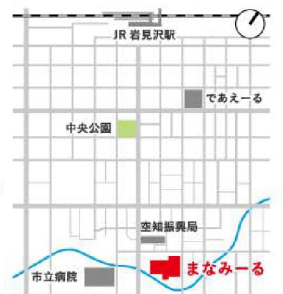

【会場】「まなみーる」

岩見沢市民会館・文化センター1F 展示室
(岩見沢市9条西4丁目1番地1)

- | | |
|------------------------|---------------------------|
| 阿部 吉伸【リ】(木工芸研究室) | 伊藤 隆介【隠】(映像研究室) |
| 岩崎 仁美【吾】(美術教育研究室) | 大西 洋【人】(イラストレーション研究室) |
| 倉重 哲也【竹】(アニメーション研究室) | 酒井 秀治【西】(まちづくりデザイン研究室) |
| 佐々木 けいし【人】(金属工芸研究室) | 土井 伸也【道】(書研究室) |
| 羽子田 龍也【れ】(日本画研究室) | 船岳 紘行【吾】(油彩画研究室) |
| 三浦 啓子【な】(メディアコンテンツ研究室) | 三橋 純予【人に】(アートマネジメント美術研究室) |
| 山内 祈信【も】(彫塑研究室) | |

【題字協力】
一條 和彦【わ】(芸術学研究室)

坂巻 正美【かく】(現代芸術・空間表現研究室)

竹田 園子【竹】(染織研究室)

【お問い合わせ先】 info@mediadesign.jp

○ JR 函館本線岩見沢駅から徒歩約10分
○ 駅前バスターミナルから中央バス高速いわみざわ号 緑ヶ丘・鉄北循環線かえで団地線(東高経由)「市民会館前」下車徒歩1分