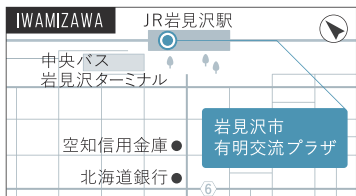

ACCESS JR北海道 JR 札幌市営地下鉄 ST 南北線 東西線 東豊線 出口 ④

岩見沢市有明交流プラザ

9:00-21:00 2/19は18:00まで

岩見沢市有明町南1番地1

☎0126-31-0002

JR「岩見沢駅」複合駅舎内2階
「中央バス 岩見沢ターミナル」徒歩1分

北海道教育大学 札幌駅前サテライト

10:00-21:00 土日祝・2/17は16:30まで