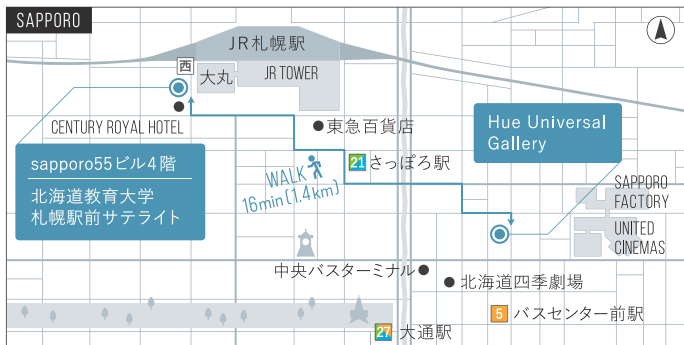

ACCESS JR北海道 JR 札幌市営地下鉄 ST 南北線 東西線 東豊線 出口 ④

岩見沢市有明交流プラザ

9:00-21:00 2/19は18:00まで

岩見沢市有明町南1番地1

☎0126-31-0002

JR「岩見沢駅」複合駅舎内2階
「中央バス 岩見沢ターミナル」徒歩1分

北海道教育大学 札幌駅前サテライト

10:00-21:00 土日祝・2/17は16:30まで

札幌市中央区北5条西5丁目7
sapporo55ビル4階

☎011-211-4100

ST「さっぽろ駅」N④
JR「札幌駅」西 徒歩2分

北海道教育大学アーツ&スポーツ文化複合施設

Hue Universal Gallery

12:00-20:00 2/19は18:00まで 困TUE

札幌市中央区北1条東2丁目4番地
札幌軟石蔵

☎011-300-8989