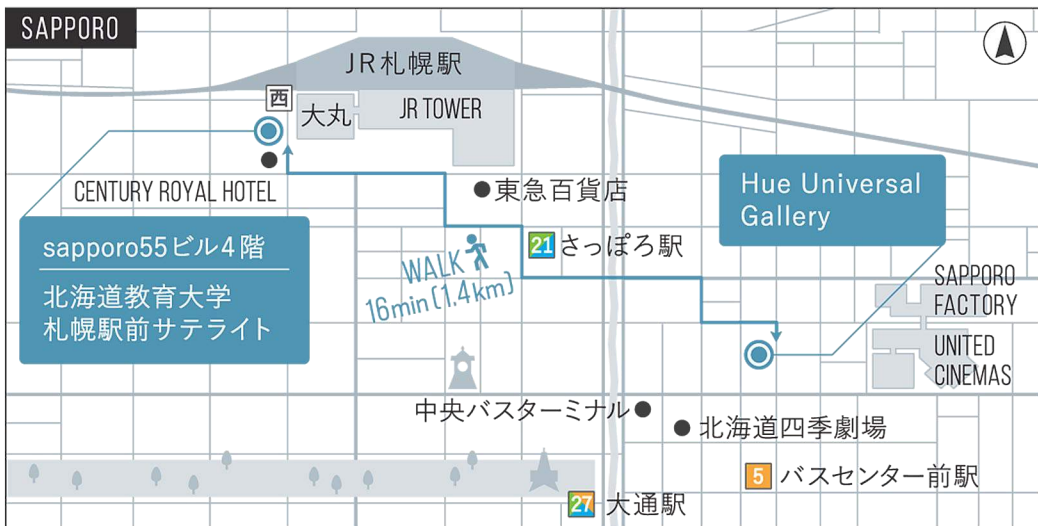

岩見沢市有明交流プラザ
9:00-21:00 2/19は18:00まで
岩見沢市有明町南1番地1
☎0126-31-0002
JR「岩見沢駅」複合駅舎内2階
「中央バス 岩見沢ターミナル」徒歩1分

北海道教育大学
札幌駅前サテライト

10:00-21:00 土日祝・2/17は16:30まで

札幌市中央区北5条西5丁目7
sapporo55ビル4階

☎011-211-4100

ST「さっぽろ駅」N H
JR「札幌駅」西 徒歩2分

北海道教育大学アーツ&スポーツ文化複合施設
Hue Universal Gallery

12:00-20:00 2/19は18:00まで 困TUE

札幌市中央区北1条東2丁目4番地
札幌軟石蔵

☎011-300-8989

ST「大通駅」27 徒歩7分 N T H
ST「バスセンター前駅」5 徒歩5分 T
ST「さっぽろ駅」21 徒歩10分 N H

お問い合わせ

卒業制作展総務代表 道順 楓 ☎090-2073-6798 ✉sotuten.iwa8th@gmail.com