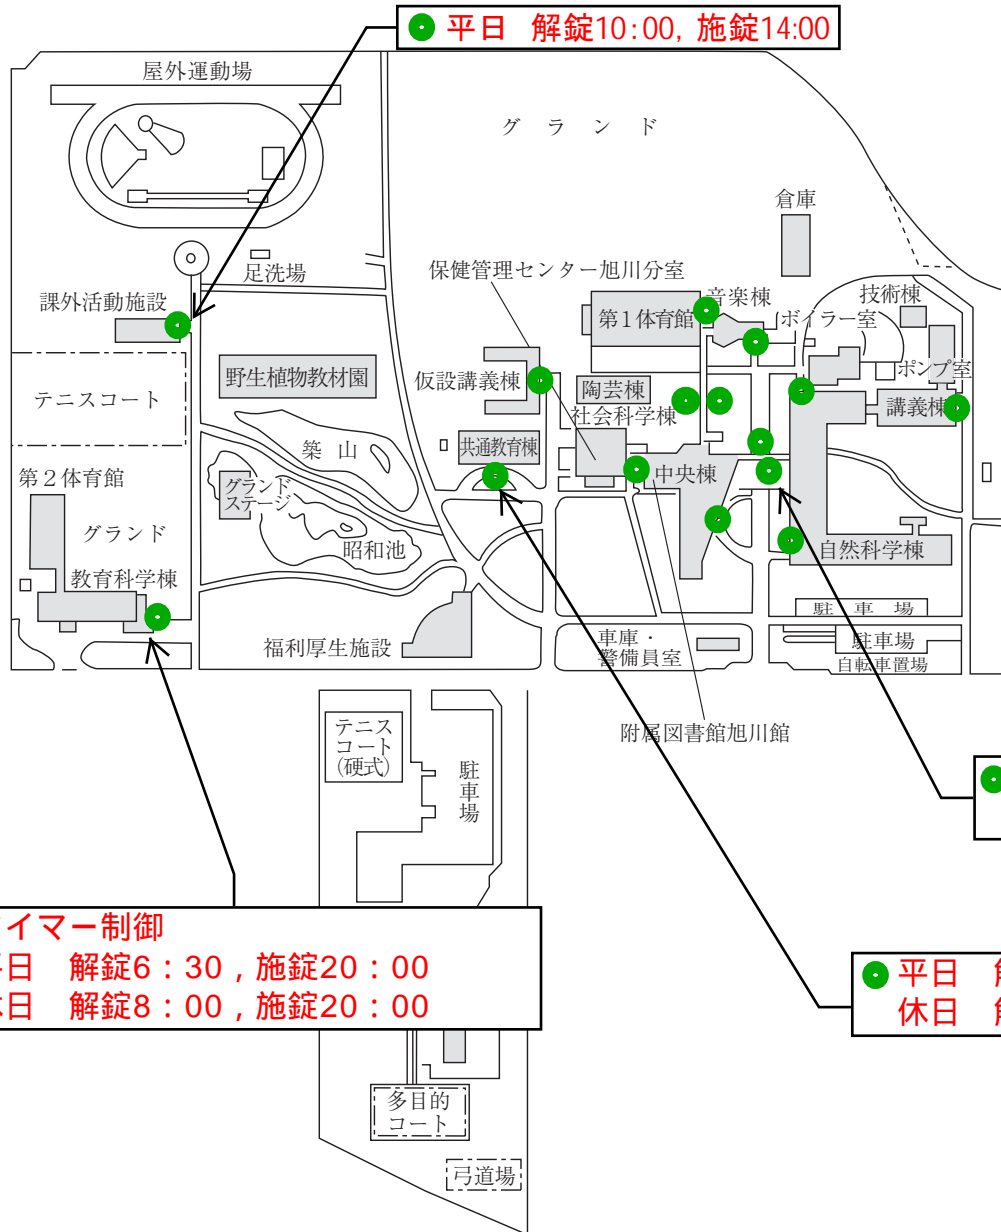

# 建物配置図，教員室，研究室等一覧

北海道教育大学旭川校  
旭川市北門町9丁目

4月26日からの新たな出入口

幼稚園：旭川市春光5条2丁目  
小学校：旭川市春光4条1丁目  
中学校：旭川市春光4条2丁目  
女子寮：旭川市春光4条2丁目

● 特に記載のない場合は、  
平日 解錠6:30, 施錠20:00

● 平日 解錠6:30, 施錠20:00  
休日 解錠8:00, 施錠20:00

● タイマー制御  
平日 解錠6:30, 施錠20:00  
休日 解錠8:00, 施錠20:00

● 平日 解錠6:30, 施錠22:00  
休日 解錠8:00, 施錠22:00

※休日の校舎出入口は、下記の3ヶ所となります。

- ①自然科学棟渡廊下出入口
- ②共通教育棟玄関
- ③教育科学棟玄関