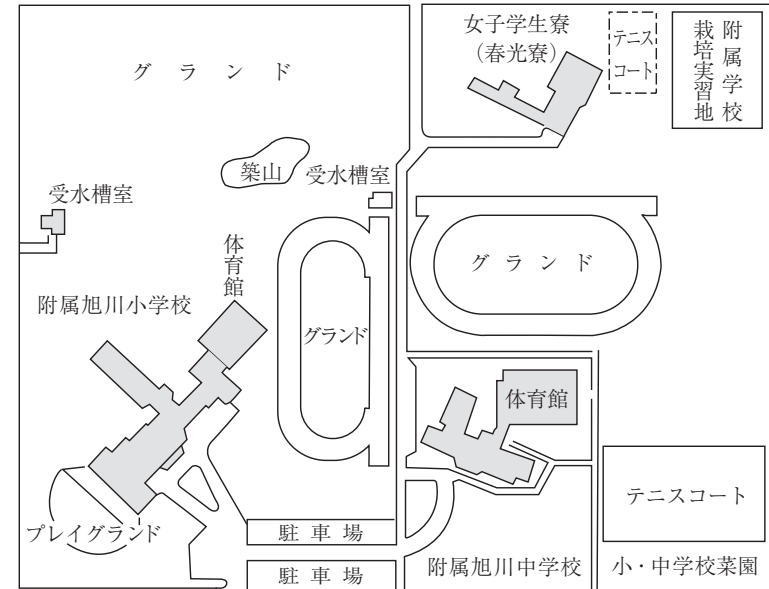

# 建物配置図，教員室，研究室等一覧

北海道教育大学旭川校  
旭川市北門町9丁目

4月26日からの新たな出入口

幼稚園：旭川市春光5条2丁目  
小学校：旭川市春光4条1丁目  
中学校：旭川市春光4条2丁目  
女子寮：旭川市春光4条2丁目

● 特に記載のない場合は、  
平日 解錠6:30, 施錠20:00

● 平日 解錠6:30, 施錠20:00  
休日 解錠8:00, 施錠20:00

● タイマー制御  
平日 解錠6:30, 施錠20:00  
休日 解錠8:00, 施錠20:00

● 平日 解錠6:30, 施錠22:00  
休日 解錠8:00, 施錠22:00

※休日の校舎出入口は、下記の3ヶ所となります。

- ①自然科学棟渡廊下出入口
- ②共通教育棟玄関
- ③教育科学棟玄関