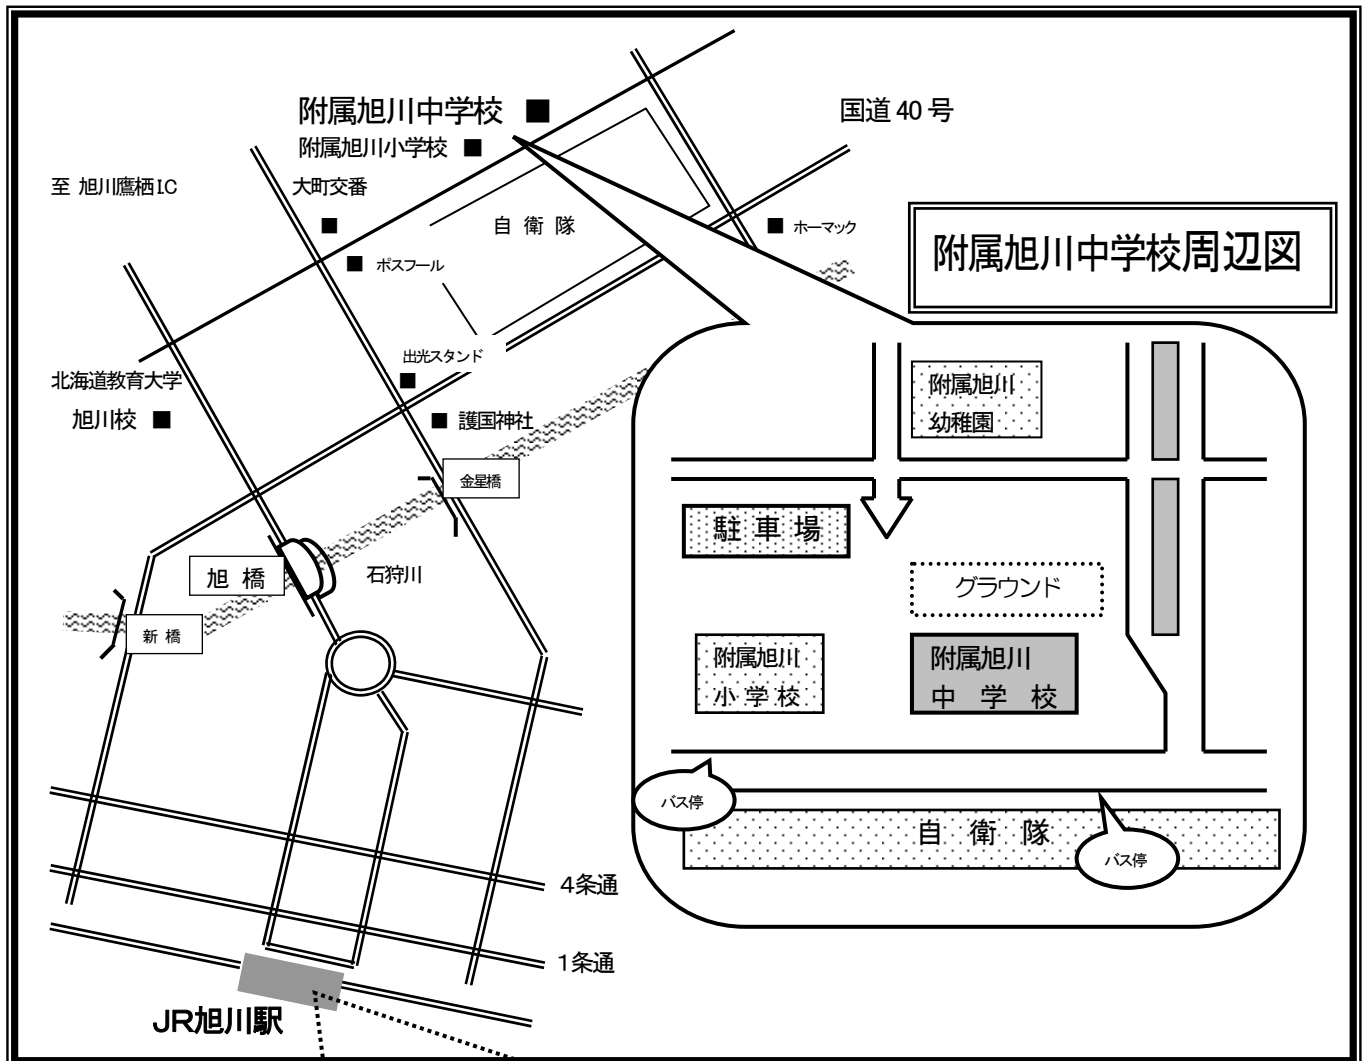

# 附属旭川中学校案内図

### 旭川電気軌道 (株)

◆12番 (春光4条線)

総合案内 Tel. 0166-23-3355

→1の8旭川西武A館前 15番のりば  
から乗車

◆80番 (春光6条医大線)

→1の7 ASH (アッシュ) 前 19番のりば  
から乗車

◆22番 (春光6条線)

→旭川駅前 (宮下通8丁目) 4番のりば  
から乗車

### 道北バス (株)

◆29番 (循環線)

総合案内 Tel. 0166-23-4161

◆30番 (春光台4の5行き)

◆34番 (鷹栖10の10行き)

◆36番 (江丹別行き)

→すべて、旭川駅前 (宮下通8丁目)

3番のりば から乗車

乗車約15分 「春光4条2丁目」下車、徒歩1分